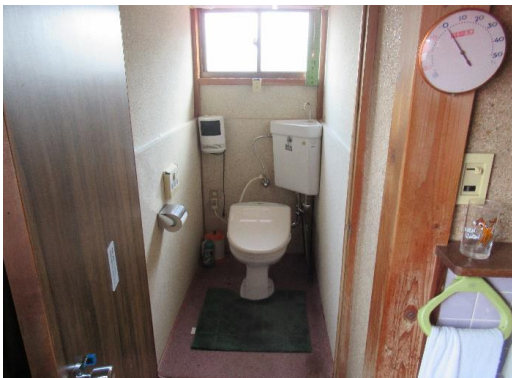

物件詳細情報

○間取り

倉庫1階

倉庫2階

○物件概要

登録No.	24-020
分類	賃貸又は売買
物件所在地	下郷町 中妻地内
価格	賃貸：要相談 売買：6,000,000円（土地代含む） 要相談
面積（土地）	1692.78㎡
面積（建物）	1階：120.90㎡ 2階：37.26㎡（倉庫1階：41.10㎡ 2階：41.10㎡）
建築年	昭和52年
構造	木造2階建
補修の要否	多少の補修必要
利用状況	月に1～2回程度管理
電気	引込済み
ガス	プロパンガス
台所	ガス
風呂	灯油
水道	簡易水道
下水・浄化槽	浄化槽
トイレ	水洗/洋式2基
車庫	○
庭	—
ペット	—
物置	○
特記事項	
備考	倉庫有り

1階和室 6条

○物件写真

脱衣所

浴室

1階トイレ

階段

2階和室8畳

2階和室6畳

2階トイレ

ベランダ

○物件写真

倉庫外観

倉庫1階

倉庫2階