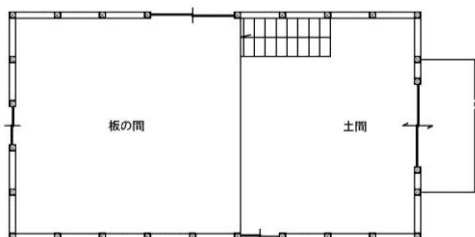

物件詳細情報

○間取り

倉庫1階

倉庫2階

○物件概要

登録No.	24-020
分類	賃貸又は売買
物件所在地	下郷町 中妻地内
価格	賃貸：要相談 売買：6,000,000円（土地代含む） 要相談
面積（土地）	1692.78㎡
面積（建物）	1階：120.90㎡ 2階：37.26㎡（倉庫1階：41.10㎡ 2階：41.10㎡）
建築年	昭和52年
構造	木造2階建
補修の要否	多少の補修必要
利用状況	月に1～2回程度管理
電気	引込済み
ガス	プロパンガス
台所	ガス
風呂	灯油
水道	簡易水道
下水・浄化槽	浄化槽
トイレ	水洗/洋式2基
車庫	○
庭	—
ペット	—
物置	○
特記事項	
備考	倉庫有り

○物件写真

外観（正面）

玄関

玄関ホール

1階和室 10畳

1階和室 8畳

台所

納戸

1階和室 6条

○物件写真

脱衣所

浴室

1階トイレ

階段

2階和室8畳

2階和室6畳