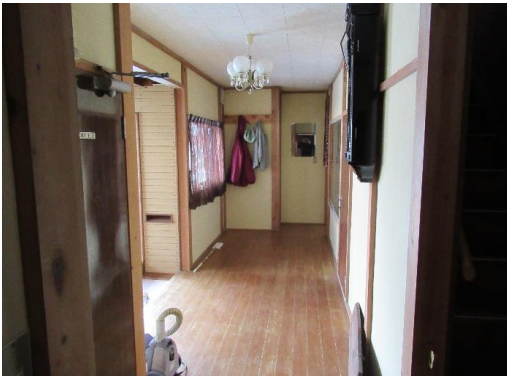

物件詳細情報

○間取り

倉庫1階

倉庫2階

○物件概要

登録No.	24-020
分類	賃貸又は売買
物件所在地	下郷町 中妻地内
価格	賃貸：要相談 売買：6,000,000円（土地代含む） 要相談
面積（土地）	1692.78㎡
面積（建物）	1階：120.90㎡ 2階：37.26㎡（倉庫1階：41.10㎡ 2階：41.10㎡）
建築年	昭和52年
構造	木造2階建
補修の要否	多少の補修必要
利用状況	月に1～2回程度管理
電気	引込済み
ガス	プロパンガス
台所	ガス
風呂	灯油
水道	簡易水道
下水・浄化槽	浄化槽
トイレ	水洗/洋式2基
車庫	○
庭	—
ペット	—
物置	○
特記事項	
備考	倉庫有り

○物件写真

外観（正面）

玄関

玄関ホール

1階和室 10畳

1階和室 8畳

台所

納戸

1階和室 6条

○物件写真

脱衣所

浴室

1階トイレ

階段

2階和室8畳

2階和室6畳

2階トイレ

ベランダ

○物件写真

倉庫外観

倉庫1階

倉庫2階