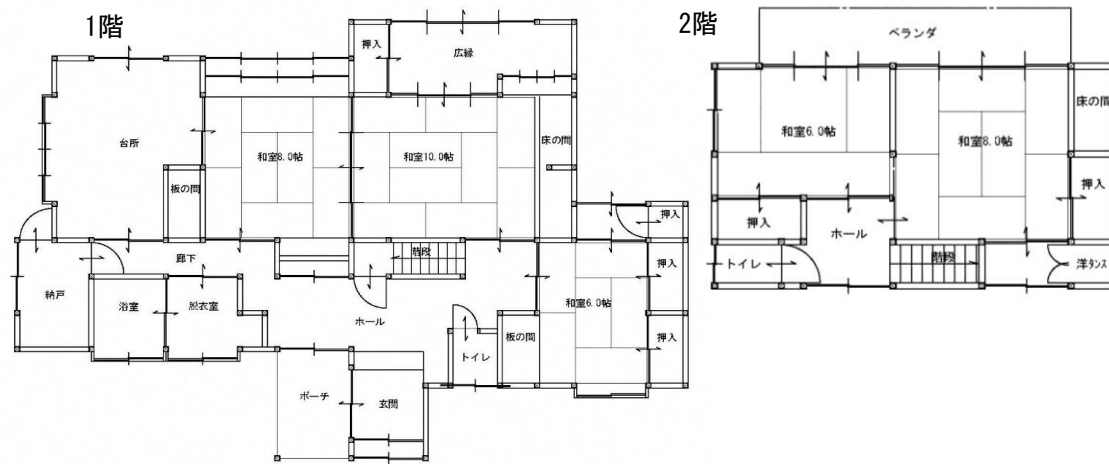

物件詳細情報

○間取り

倉庫1階

倉庫2階

○物件概要

登録No.	24-020
分類	賃貸又は売買
物件所在地	下郷町 中妻地内
価格	賃貸：要相談 売買：6,000,000円（土地代含む） 要相談
面積（土地）	1692.78㎡
面積（建物）	1階：120.90㎡ 2階：37.26㎡（倉庫1階：41.10㎡ 2階：41.10㎡）
建築年	昭和52年
構造	木造2階建
補修の要否	多少の補修必要
利用状況	月に1～2回程度管理
電気	引込済み
ガス	プロパンガス
台所	ガス
風呂	灯油
水道	簡易水道
下水・浄化槽	浄化槽
トイレ	水洗/洋式2基
車庫	○
庭	—
ペット	—
物置	○
特記事項	
備考	倉庫有り

○物件写真

外観（正面）

玄関

玄関ホール

1階和室 10畳

1階和室 8畳

台所

納戸

1階和室 6条

○物件写真

脱衣所

浴室

1階トイレ

階段

2階和室8畳

2階和室6畳

2階トイレ

ベランダ

○物件写真

倉庫外観

倉庫1階

倉庫2階