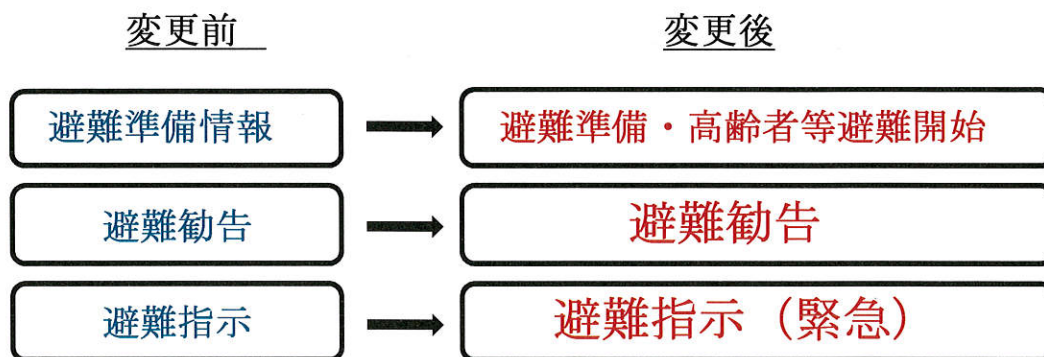

災害時の発令情報に関するお知らせ

近年の災害を受け、内閣府では避難情報の名称を変更しました。これに伴い、町からの避難情報も変更となります。

避難情報の新たな名称

とるべき行動について

避難情報の種類	とるべき避難行動
避難準備 高齢者等 避難開始	次に該当する方は、避難を開始してください。 ・お年寄り、体の不自由な方、小さな子供がいらっしゃる方など、避難に時間がかかる方とその避難を支援する方。 なお、避難場所への避難が困難な場合は、近くの安全な場所に避難してください。
避難勧告	速やかに避難を開始してください。 外が危険な場合は、屋内の安全な場所に避難してください。
避難指示 （緊急）	緊急に避難してください。 外が危険な場合は、屋内の安全な場所へ緊急に避難してください。