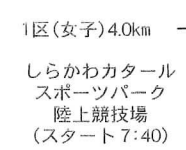

下郷中学校1年(檜原)
① 梅宮 莉生

1区(女子)4.0km
しらかわカター
スポーツパーク
陸上競技場
(スタート 7:40)

3区(中学又はシニア男子)5.8km
サンフレッシュ白河
大沼体育館前
(7:52 ~)

2区(中学・高校又はシニア)8.2km
共栄建設(沢入出身)
② 星 直人

4区(男子)7.3km
矢吹町役場内
(8:36 ~)

5区(高校又は中学男子)6.7km
須賀川市・
福島県須賀川土木事務所前
(9:20 ~)