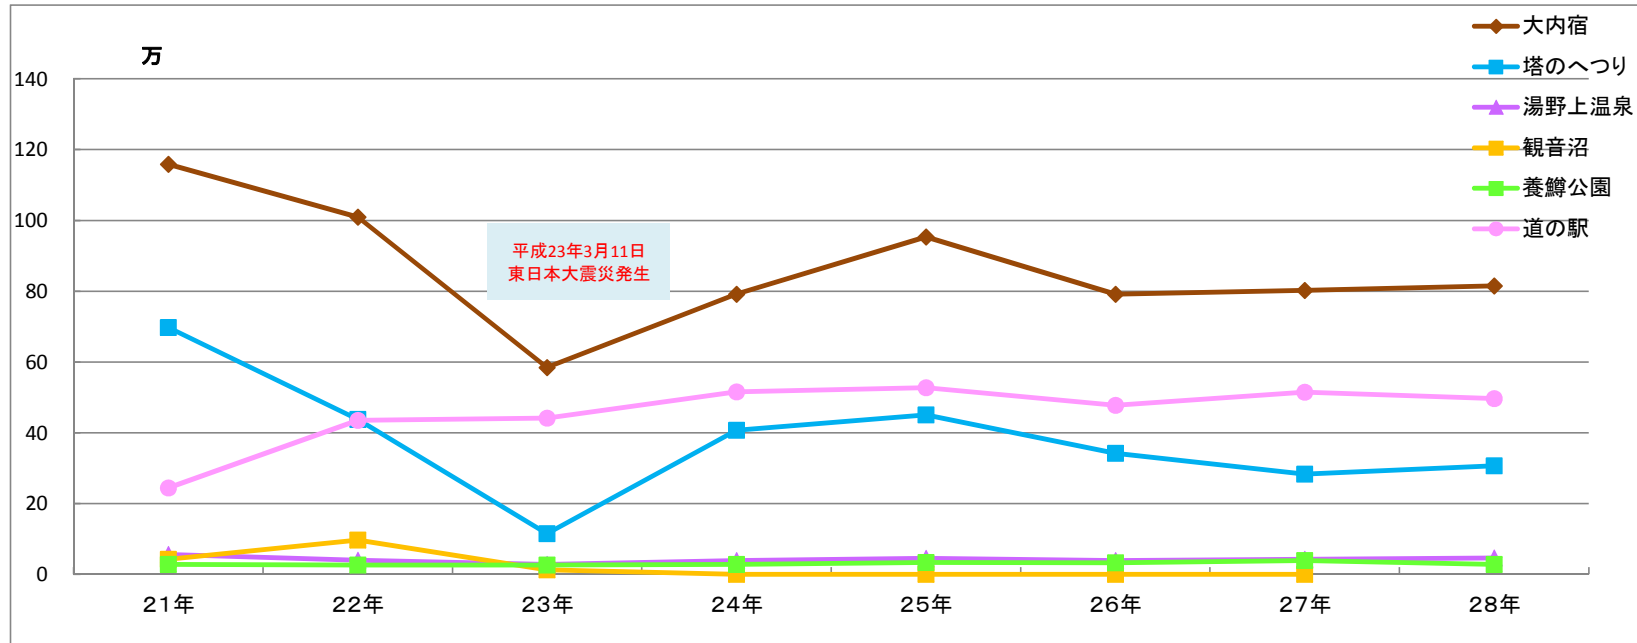

# 観光客入込状況

※グラフは平成21年から

	59年	60年	61年	62年	63年	元年	2年	3年	4年	5年	6年
大内宿	0	23,565	22,262	125,095	114,279	184,369	299,488	507,207	507,234	442,712	517,806
塔のへつり	442,150	277,543	280,676	423,775	396,270	446,800	515,874	582,610	571,928	535,854	564,141
湯野上温泉	49,858	51,467	73,794	103,098	122,911	143,140	169,184	173,773	176,221	174,214	183,371
養鱒公園	0	0	0	0	0	0	0	0	0	0	0
観音沼	0	0	0	0	0	0	0	0	0	0	0
合計	492,008	352,575	376,732	651,968	633,460	774,309	984,546	1,263,590	1,255,383	1,152,780	1,265,318
	7年	8年	9年	10年	11年	12年	13年	14年	15年	16年	17年
大内宿	547,419	550,985	657,109	661,552	697,650	701,494	752,206	694,953	797,145	802,810	864,648
塔のへつり	529,604	545,808	543,177	384,203	438,575	409,605	409,952	426,280	516,552	586,015	642,964
湯野上温泉	166,334	165,348	202,000	93,733	90,185	94,569	86,396	78,646	80,168	68,189	67,527
養鱒公園	0	0	0	0	0	0	0	0	0	34,195	32,011
観音沼	0	0	0	0	0	0	0	0	0	15,156	21,788
合計	1,243,357	1,262,141	1,402,286	1,139,488	1,226,410	1,205,668	1,248,554	1,199,879	1,393,865	1,506,365	1,628,938
	18年	19年	20年	21年	22年	23年	24年	25年	26年	27年	28年
大内宿	911,003	1,029,150	1,079,709	1,159,100	1,009,904	584,864	791,548	953,420	791,364	802,400	814,787
塔のへつり	681,029	647,085	703,574	697,633	438,001	115,123	407,318	450,510	342,141	283,525	307,206
湯野上温泉	67,891	65,436	68,231	56,084	39,755	28,633	39,061	45,833	39,332	43,205	46,054
養鱒公園	37,752	32,834	32,332	28,566	26,365	26,327	28,438	33,776	32,523	39,374	27,987
道の駅	0	0	0	244,831	435,672	441,649	515,921	527,647	478,082	515,338	497,170
観音沼	25,870	31,962	101,591	42,796	97,448	13,116	0	0	0	0	0
合計	1,723,545	1,806,467	1,985,437	2,229,010	2,047,145	1,209,712	1,782,286	2,011,186	1,683,442	1,683,842	1,693,204

～備考～ ※平成20年9月21日 R289甲子トンネル開通  
 ※平成21年4月27日 道の駅しもごうオープン  
 ※平成23年3月11日 東日本大震災発生  
 ※平成24年4月以降 観音沼入込の集計無し