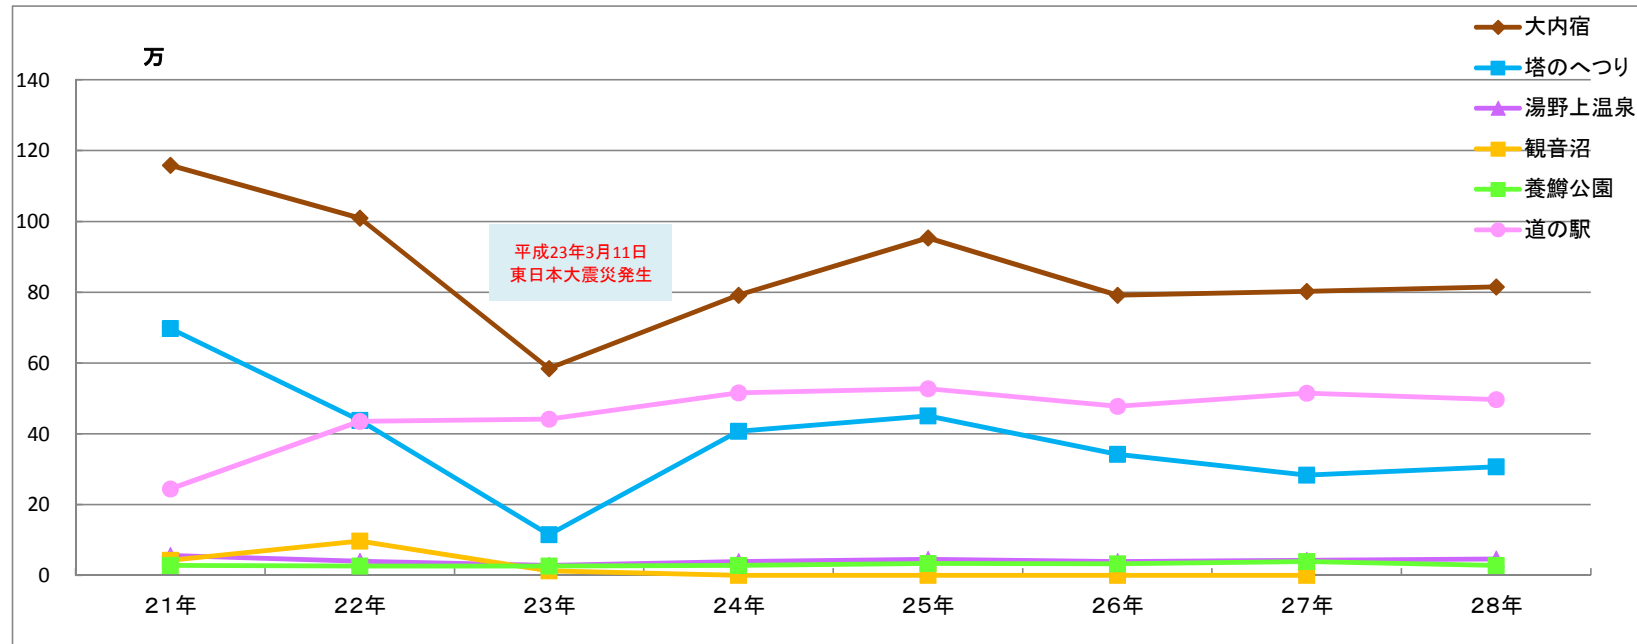

# 観光客入込状況

※グラフは平成21年から

	59年	60年	61年	62年	63年	元年	2年	3年	4年	5年	6年
大内宿	0	23,565	22,262	125,095	114,279	184,369	299,488	507,207	507,234	442,712	517,806
塔のへつり	442,150	277,543	280,676	423,775	396,270	446,800	515,874	582,610	571,928	535,854	564,141
湯野上温泉	49,858	51,467	73,794	103,098	122,911	143,140	169,184	173,773	176,221	174,214	183,371
養鱒公園	0	0	0	0	0	0	0	0	0	0	0
観音沼	0	0	0	0	0	0	0	0	0	0	0
合計	492,008	352,575	376,732	651,968	633,460	774,309	984,546	1,263,590	1,255,383	1,152,780	1,265,318
	7年	8年	9年	10年	11年	12年	13年	14年	15年	16年	17年
大内宿	547,419	550,985	657,109	661,552	697,650	701,494	752,206	694,953	797,145	802,810	864,648
塔のへつり	529,604	545,808	543,177	384,203	438,575	409,605	409,952	426,280	516,552	586,015	642,964
湯野上温泉	166,334	165,348	202,000	93,733	90,185	94,569	86,396	78,646	80,168	68,189	67,527
養鱒公園	0	0	0	0	0	0	0	0	0	34,195	32,011
観音沼	0	0	0	0	0	0	0	0	0	15,156	21,788
合計	1,243,357	1,262,141	1,402,286	1,139,488	1,226,410	1,205,668	1,248,554	1,199,879	1,393,865	1,506,365	1,628,938
	18年	19年	20年	21年	22年	23年	24年	25年	26年	27年	28年
大内宿	911,003	1,029,150	1,079,709	1,159,100	1,009,904	584,864	791,548	953,420	791,364	802,400	814,787
塔のへつり	681,029	647,085	703,574	697,633	438,001	115,123	407,318	450,510	342,141	283,525	307,206
湯野上温泉	67,891	65,436	68,231	56,084	39,755	28,633	39,061	45,833	39,332	43,205	46,054
養鱒公園	37,752	32,834	32,332	28,566	26,365	26,327	28,438	33,776	32,523	39,374	27,987
道の駅	0	0	0	244,831	435,672	441,649	515,921	527,647	478,082	515,338	497,170
観音沼	25,870	31,962	101,591	42,796	97,448	13,116	0	0	0	0	0
合計	1,723,545	1,806,467	1,985,437	2,229,010	2,047,145	1,209,712	1,782,286	2,011,186	1,683,442	1,683,842	1,693,204

～備考～ ※平成20年9月21日 R289甲子トンネル開通  
 ※平成21年4月27日 道の駅しもごうオープン  
 ※平成23年3月11日 東日本大震災発生  
 ※平成24年4月以降 観音沼入込の集計無し